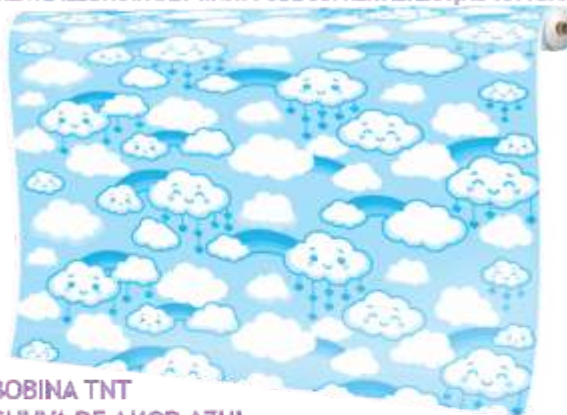

# Bobinas e Painéis de T.N.T

IMAGENS VETORIZADAS MERAMENTE ILUSTRATIVAS. T.N.T. PODE SOFRER ALTERAÇÃO NA TONALIDADE.

ORIGINAIS PIFFER

**BOBINA TNT**  
**CHUVA DE AMOR ROSA**

01X50m  
Bobina: 1,40x50m  
EAN13: 7899061491079  
**REF.: 105009**