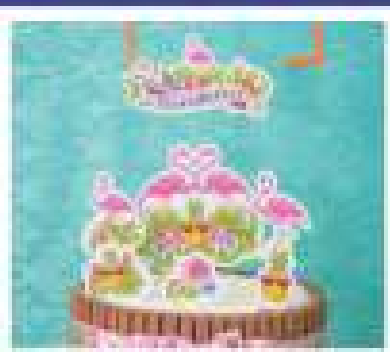

Topos de Bolo Piffifer®

Topo de Bolo Impresso

VENDA EM PACOTE MASTER COM 3 EMBALAGENS*

*CADA PACOTE CONTÉM 3 SOLAPAS DO MESMO PRODUTO.

TOPO DE BOLO IMP PSG

INNER: 03x01un
Haste Principal: 12x24cm
EAN13: 7899061530945
DUN14: 17899061530942
REF.: 353029