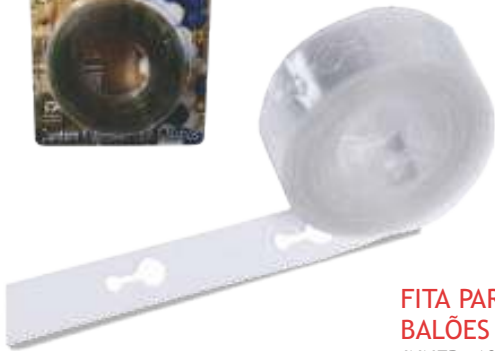

DESTAQUES

Suporte para Balões de LED

* Utiliza três pilhas AA (Não inclusas)

Varetas em plástico
Base em E.V.A

cores
RGB

Com LED
Maior Haste 35 cm
Já vem montado!

Suporte para pilhas
com tampa

-  **GLITTER DOURADO**
EAN13: 7899061505608
REF.: 604014
-  **GLITTER BRANCO**
EAN13: 7899061505622
REF.: 604013
-  **GLITTER PRATA**
EAN13: 7899061505615
REF.: 604015
-  **GLITTER VERMELHO**
EAN13: 7899061505639
REF.: 604016

Suportes para balões

**SUPORTES PARA BALÕES
MINI KIT 1 HASTE**
INNER: 01x03un
EAN13: 7899061524135
REF.: 604053

**SUPORTES PARA BALÕES
MINI 1 HASTE**
INNER: 01x01un
EAN13: 7899061524203
REF.: 604052

**SUPORTES PARA
BALÕES PETISQUEIRA**
INNER: 01x01un
EAN13: 7899061524210
REF.: 604054

Acessórios para balões

DESTAQUES

Padrão para
gancheira

**FITA PARA
BALÕES**
INNER: 10X01un
05m
EAN13: 7899061518387
DUN14: 17899061518384
REF.: 604031

VENDA EM PACOTE MASTER COM 10 EMBALAGENS*

*CADA PACOTE CONTÉM 10 SOLAPAS DO MESMO PRODUTO.