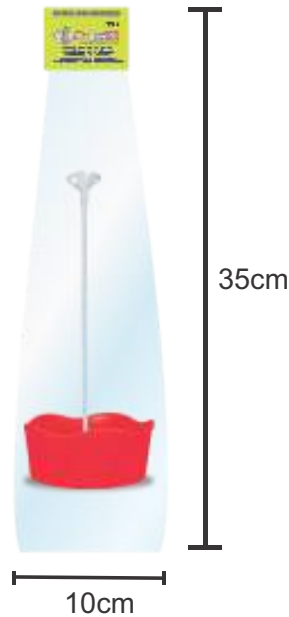

CACHEPÔ RD VERMELHO

INNER: 01x01un
EAN13: 7899061524197
REF.: 604051

CACHEPÔ RD PINK

INNER: 01x01un
EAN13: 7899061524173
REF.: 604049

CACHEPÔ RD ROSA

INNER: 01x01un
EAN13: 7899061524050
REF.: 604050

Medidas:
Diâmetro do Cachepô: 9cm
Altura do Cachepô: 4cm
Haste: 27cm

DESTAQUES

Suporte para Balões de LED

* Utiliza três pilhas AA (Não inclusas)

Varetas em plástico
Base em E.V.A

cores
RGB

Com LED
Maior Haste 35 cm
Já vem montado!

Suporte para pilhas
com tampa

-  **GLITTER DOURADO**
EAN13: 7899061505608
REF.: 604014
-  **GLITTER BRANCO**
EAN13: 7899061505622
REF.: 604013
-  **GLITTER PRATA**
EAN13: 7899061505615
REF.: 604015
-  **GLITTER VERMELHO**
EAN13: 7899061505639
REF.: 604016