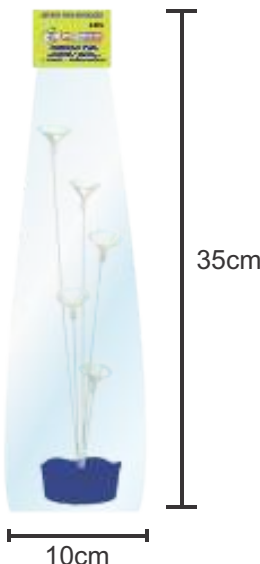

CACHEPÔ RD PINK
INNER: 01x01un
EAN13: 7899061521417
REF.: 604043

CACHEPÔ RD ROSA
INNER: 01x01un
EAN13: 7899061521424
REF.: 604044

Medidas:
Diâmetro do Cachepô: 9cm
Altura do Cachepô: 4cm
Maior haste: 32cm