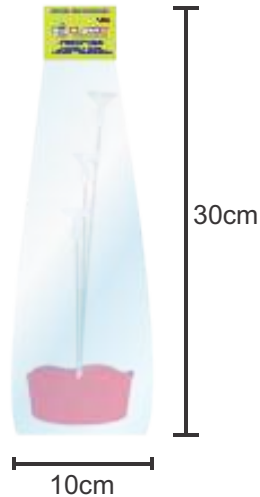

SUPORTE BALÕES 6 HASTES

Maior haste 43cm
EAN13: 7899061489229
REF.: 604022

Altura
60cm
com balões aplicados

SUPORTE BALÕES 3 HASTES

Maior haste 43cm
EAN13: 7899061494711
REF.: 604020

Varetas em fibra

Base em MDF

SUPORTE BALÕES MINI 3 HASTES

Maior haste 27cm
EAN13: 7899061505417
REF.: 604017

Cachepô com 3 Hastes

Medidas:
Diâmetro do Cachepô: 9cm
Altura do Cachepô: 4cm
Maior haste: 27cm

CACHEPÔ RD AZUL
INNER: 01x01un
EAN13: 7899061521332
REF.: 604035