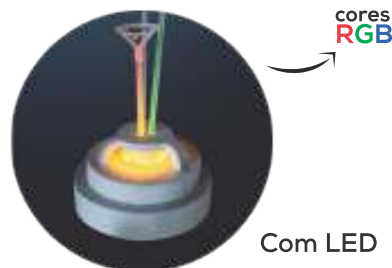

DESTAQUES

Suporte para Balões de LED

* Utiliza três pilhas AA (Não inclusas)

Varetas em plástico
Base em E.V.A

cores
RGB

Com LED
Maior Haste 35 cm
Já vem montado!

Suporte para pilhas
com tampa

-  **GLITTER DOURADO**
EAN13: 7899061505608
REF.: 604014
-  **GLITTER BRANCO**
EAN13: 7899061505622
REF.: 604013
-  **GLITTER PRATA**
EAN13: 7899061505615
REF.: 604015
-  **GLITTER VERMELHO**
EAN13: 7899061505639
REF.: 604016