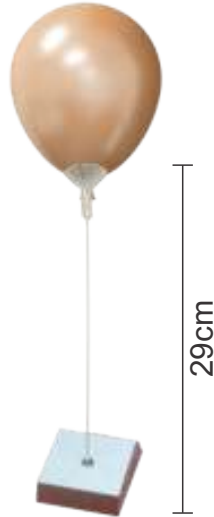

DESTAQUES

Suporte para Balões de LED

* Utiliza três pilhas AA (Não inclusas)

Varetas em plástico
Base em E.V.A

cores
RGB

Com LED
Maior Haste 35 cm
Já vem montado!

Suporte para pilhas
com tampa

-  **GLITTER DOURADO**
EAN13: 7899061505608
REF.: 604014
-  **GLITTER BRANCO**
EAN13: 7899061505622
REF.: 604013
-  **GLITTER PRATA**
EAN13: 7899061505615
REF.: 604015
-  **GLITTER VERMELHO**
EAN13: 7899061505639
REF.: 604016

Suportes para balões

**SUPORTES PARA BALÕES
MINI KIT 1 HASTE**
INNER: 01x03un
EAN13: 7899061524135
REF.: 604053

**SUPORTES PARA BALÕES
MINI 1 HASTE**
INNER: 01x01un
EAN13: 7899061524203
REF.: 604052

**SUPORTES PARA
BALÕES PETISQUEIRA**
INNER: 01x01un
EAN13: 7899061524210
REF.: 604054