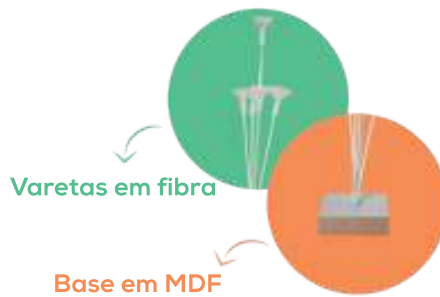

SUPORTE
para
BALÃO
Piffer®

DESTAQUES

Suportes Grandes

Altura
1,70m
com balões aplicados

**SUPORTE BALÕES
18 HASTES**
Maior haste 149cm
EAN13: 7899061494742
REF.: 604028

**SUPORTE BALÕES
14 HASTES**
Maior haste 138cm
EAN13: 7899061494735
REF.: 604027

Altura
1,55m
com balões aplicados

**SUPORTE BALÕES
20 HASTES**
Maior haste 144cm
EAN13: 7899061505462
REF.: 604029

Altura
1,60m
com balões aplicados

Altura
1,25m
com balões aplicados

**SUPORTE BALÕES
12 HASTES**
Maior haste 106cm
EAN13: 7899061505455
REF.: 604026