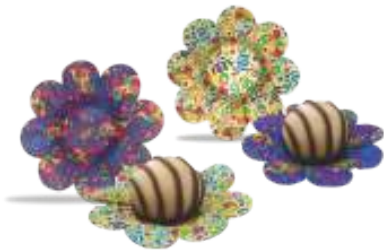

Sazonais - Papel B

NOVO

**FORMINHA SWEET B -
PAPEL CARNAVAL**

INNER: 01x30un
7,5x2cm
EAN13: 7899061529512
REF.: 202055