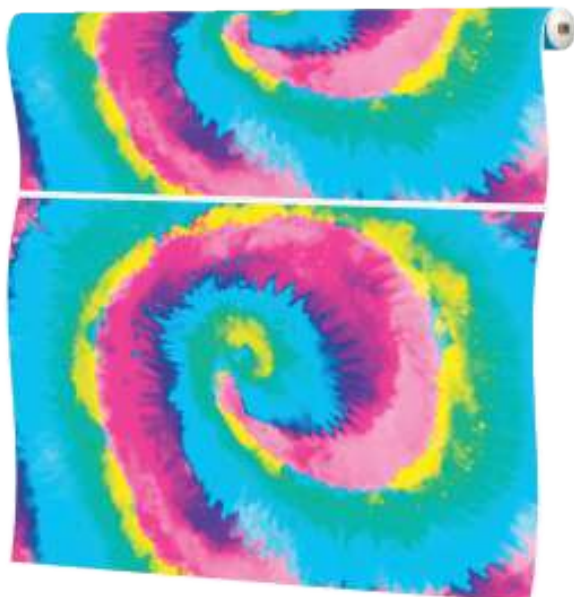

Bobina e Painéis de T.N.T.

BOBINA TNT TIE DYE

01x24 cenas
Cena: 1,40x1,03m
EAN13: 7899061520571

REF: 122002

01x49 cenas

Cena: 1,40x1,03m
EAN13: 7899061520588

REF: 122003

PAINEL TNT TIE DYE