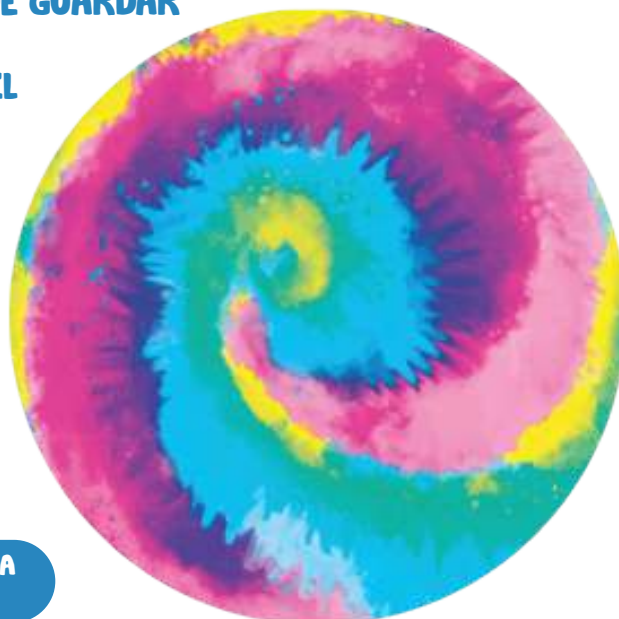

**VEM COM SACOLINHA
PERSONALIZADA**