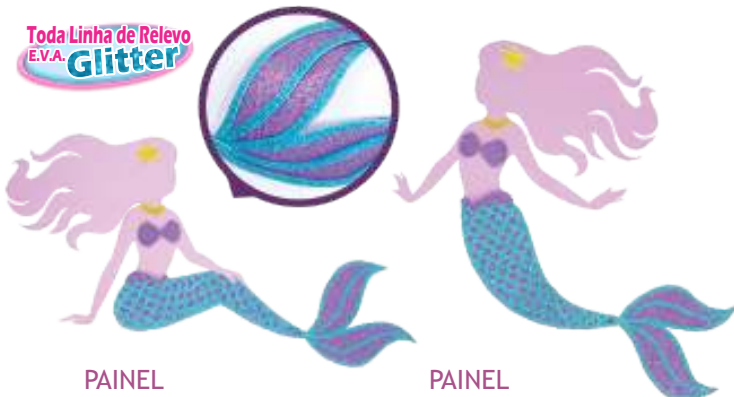

Painéis Relevo

VENDA EM PACOTE MASTER COM 3 EMBALAGENS*

*CADA PACOTE CONTÉM 3 SOLAPAS DO MESMO PRODUTO.

Toda Linha de Relevo
EVA Glitter

**PAINEL
SEREIA**

INNER: 03x01un
33,5x66cm
EAN13: 7899061497330
DUN14: 17899061497337
REF.: 117020

**PAINEL
SEREIA MOD 2**

INNER: 03x01un
44,5x50cm
EAN13: 7899061497347
DUN14: 17899061497344
REF.: 117021