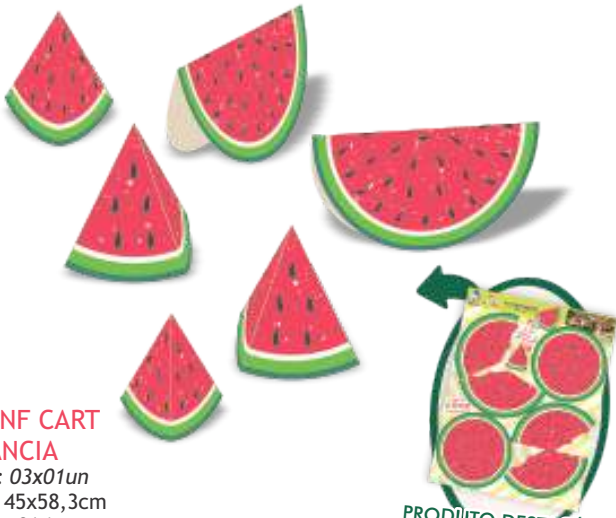

Piffer®

ORIGINALS PIFFER

Painéis

VENDA EM PACOTE MASTER COM 3 EMBALAGENS*

*CADA PACOTE CONTÉM 3 SOLAPAS DO MESMO PRODUTO.

KIT PAINÉIS CART MELANCIA

INNER: 03x01un
Placa: 45x63cm
Kit com 18 itens
EAN13: 7899061506094
DUN14: 17899061506091
REF.: 114008

PAINEL MELANCIA

INNER: 03x01un
40x20cm
EAN13: 7899061506117
DUN14: 17899061506114
REF.: 114009

ORIGINALS PIFFER

Enfeites

VENDA EM PACOTE MASTER COM 3 EMBALAGENS*

*CADA PACOTE CONTÉM 3 SOLAPAS DO MESMO PRODUTO.

KIT ENF CART MELANCIA

INNER: 03x01un
Placa: 45x58,3cm
Kit com 06 itens.
EAN13: 7899061506100
DUN14: 17899061506107
REF.: 114007

PRODUTO DESTACÁVEL
EM PLACA DE CARTONADO!

CX SURPRESA CART MELANCIA

INNER: 03x08un
12x9,5cm
EAN13: 7899061506162
DUN14: 17899061506169
REF.: 114005

Topos de Bolo

VENDA EM PACOTE MASTER COM 6 EMBALAGENS*

*CADA PACOTE CONTÉM 3 SOLAPAS DO MESMO PRODUTO.

TOPO DE BOLO CART MELANCIA

INNER: 03x01un
Faixa Parabéns: 20x6,5cm
Contém 07 itens
EAN13: 7899061506148
DUN14: 17899061506145
REF.: 114012