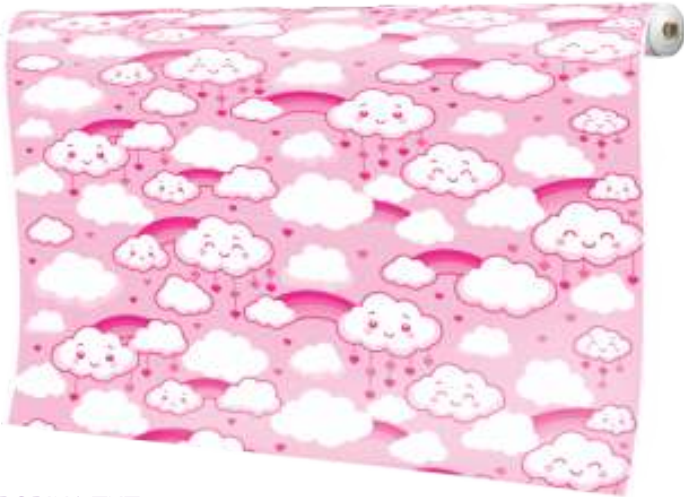

Bobinas e Painéis de T.N.T

ORIGINALS PIFFER

BOBINA TNT
CHUVA DE AMOR ROSA
01x50m
Bobina: 1,40x50m
EAN13: 7899061491079
REF.: 105009