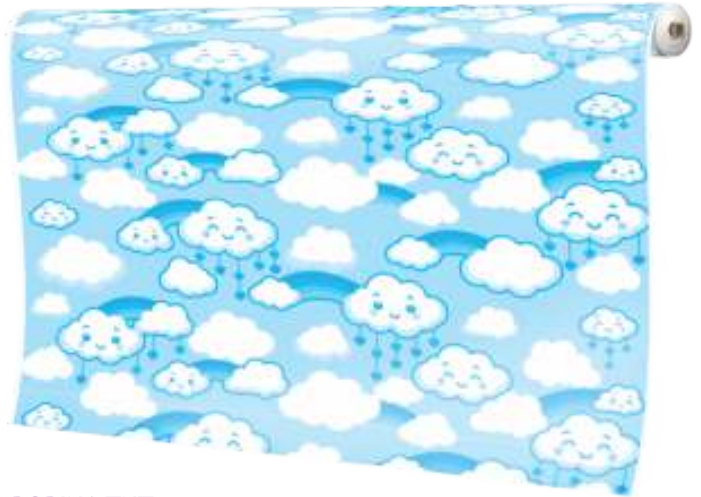

PAINEL SUBL RD
CHUVA DE AMOR

INNER: 01X01
Diâmetro: 1m
EAN13: 7899061518615
REF.: 105037

Bobinas e Painéis de T.N.T

ORIGINALS PIFFER

BOBINA TNT
CHUVA DE AMOR ROSA
01x50m
Bobina: 1,40x50m
EAN13: 7899061491079
REF.: 105009