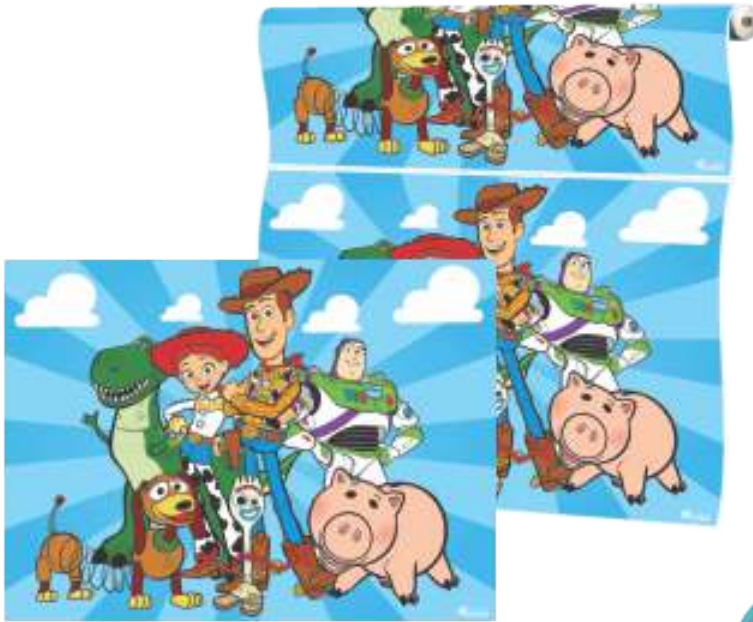

Bobinas e Painéis de T.N.T

LICENCIADOS

PAINEL TNT TOY STORY

INNER: 03x01un
1,40x1,03m
EAN13: 7899061509941
DUN14: 17899061509948
REF.: 309007

BOBINA TNT TOY STORY

01x24 cenas
Cena: 1,40x1,03m
EAN13: 7899061509996
REF.: 309002
01x49 cenas
Cena: 1,40x1,03m
EAN13: 7899061509934
REF.: 309003