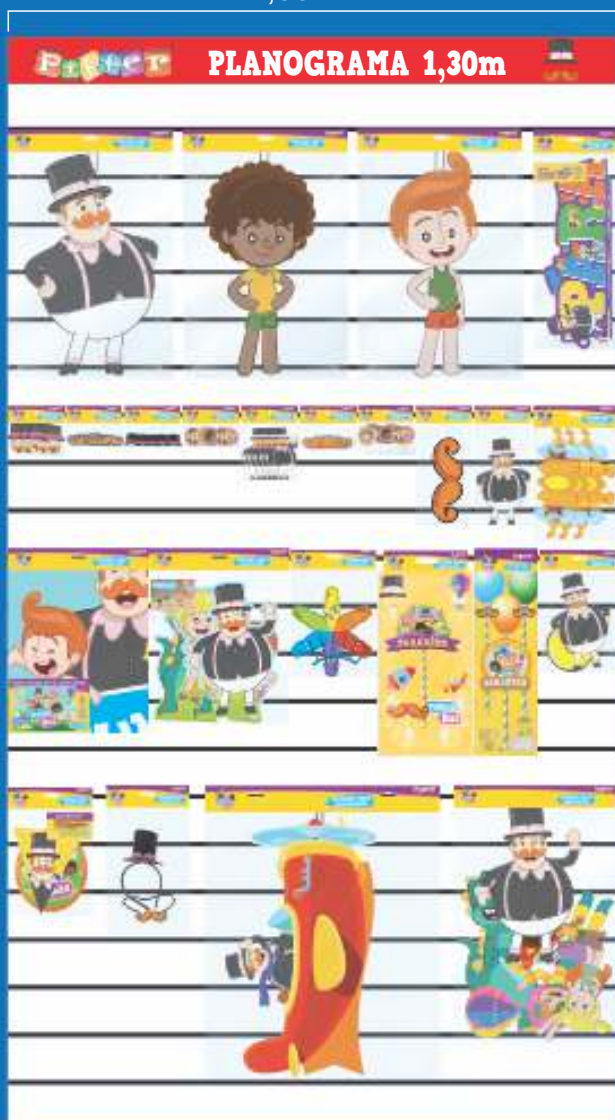

Acesse e veja
este produto
em ação!

PAINEL SUBL RD
MUNDO BITA 1,01m
Diâmetro: 1,01m
EAN13: 7899061521738
REF.:365028

E DEPOIS DA FESTA...

TAPETE PRA BRINCAR

ENFEITE DE PAREDE

CABANINHA

1,30m

2,20m