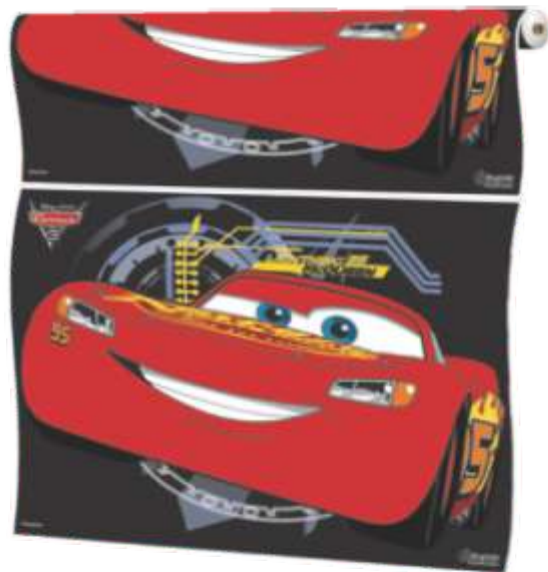

Enfeites

KIT ENF IMP CARROS

INNER: 03x01
McQueen menor: 27,5x15,5cm
Kit com 6 itens.
EAN13: 7899061485337
DUN14: 17899061485334
REF.: 305006

VENDA EM PACOTE MASTER COM 3 EMBALAGENS*

*CADA PACOTE CONTÉM 3 SOLAPAS DO MESMO PRODUTO.

ENF RD IMP CARROS

INNER: 03x01un
46,5x46,5cm
EAN13: 7899061525668
DUN14: 17899061525665
REF.: 305022

Bobina e Painel de T.N.T

BOBINA TNT CARROS MCQUEEN

01x49 Cenas
Cena: 1,40x1,03m
EAN13: 7899061485412
REF.: 305003
01x24 Cenas
Cena: 1,40x1,03m
EAN13: 7899061485429
REF.: 305002

PAINEL TNT CARROS MCQUEEN

INNER: 03x01un
1,40x1,03m
EAN13: 7899061485405
DUN14: 17899061485402
REF.: 305017

E depois da festa...